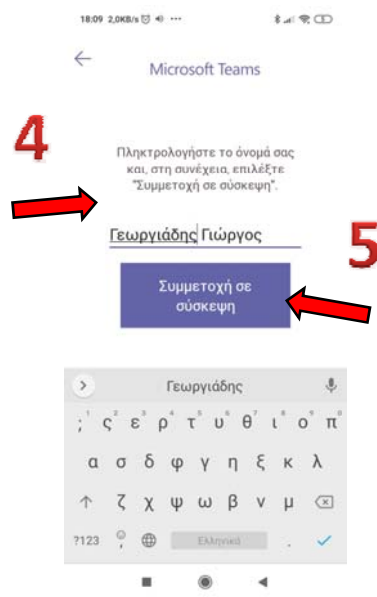

Vassilios Gourgoulis, Ph.D., Professor D.P.E.S.S. – S.P.E.S.S. – D.U.Th.