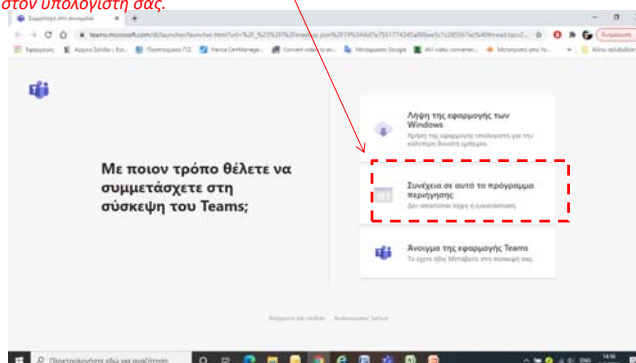

Σύνδεση στο TEAMS από υπολογιστή

Γούργουλης Βασίλειος, Ph.D., Καθηγητής Τ.Ε.Φ.Α.Α. – Σ.Ε.Φ.Α.Α. – Δ.Π.Θ.

Vassilios Gourgoulis, Ph.D., Professor D.P.E.S.S. – S.P.E.S.S. – D.U.Th.

1. Από τον διδάσκοντα του κάθε μαθήματος θα σας αποσταλεί ένα σύνδεσμος (link) μέσω του οποίου θα μπορείτε να συνδεθείτε στο TEAMS.
2. **Για να συμμετέχετε** στην εξ αποστάσεως διάλεξη, αφού κάντε **αριστερό κλικ** πάνω στο σύνδεσμο που θα σας αποσταλεί
3. **επιλέξτε «Συνέχεια σε αυτό το πρόγραμμα περιήγησης»**

και θα συνδεθείτε στην συνεδρία του TEAMS (χωρίς να χρειάζεται λογαριασμός στο Δημοκρίτειο Πανεπιστήμιο Θράκης (username@phyed.duth.gr).

Τέτοιο λογαριασμό θα αποκτήσετε από την Γραμματεία, λαμβάνοντας σχετικό μήνυμα, και θα μπορείτε να τον χρησιμοποιήσετε για να εγκαταστήσετε το TEAMS στον υπολογιστή σας.

Γούργουλης Βασίλειος, Ph.D., Καθηγητής Τ.Ε.Φ.Α.Α. – Σ.Ε.Φ.Α.Α. – Δ.Π.Θ.

Vassilios Gourgoulis, Ph.D., Professor D.P.E.S.S. – S.P.E.S.S. – D.U.Th.