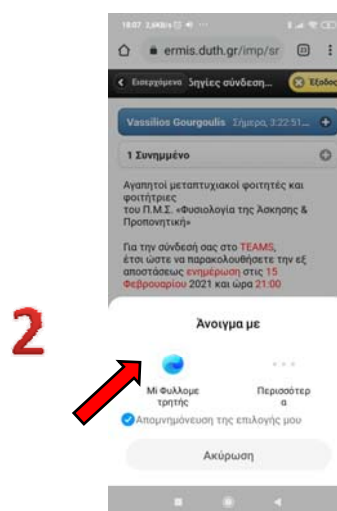

Vassilios Gourgoulis, Ph.D., Professor D.P.E.S.S. – S.P.E.S.S. – D.U.Th.

Σύνδεση στο TEAMS από κινητό

Γούργουλης Βασίλειος, Ph.D., Καθηγητής Τ.Ε.Φ.Α.Α. – Σ.Ε.Φ.Α.Α. – Δ.Π.Θ.

Vassilios Gourgoulis, Ph.D., Professor D.P.E.S.S. – S.P.E.S.S. – D.U.Th.

Ανοίγεται το e-mail στο κινητό σας

Επιλέγεται «άνοιγμα» με τον φυλλομετρητή σας (browser)

Γούργουλης Βασίλειος, Ph.D., Καθηγητής Τ.Ε.Φ.Α.Α. – Σ.Ε.Φ.Α.Α. – Δ.Π.Θ.

Vassilios Gourgoulis, Ph.D., Professor D.P.E.S.S. – S.P.E.S.S. – D.U.Th.